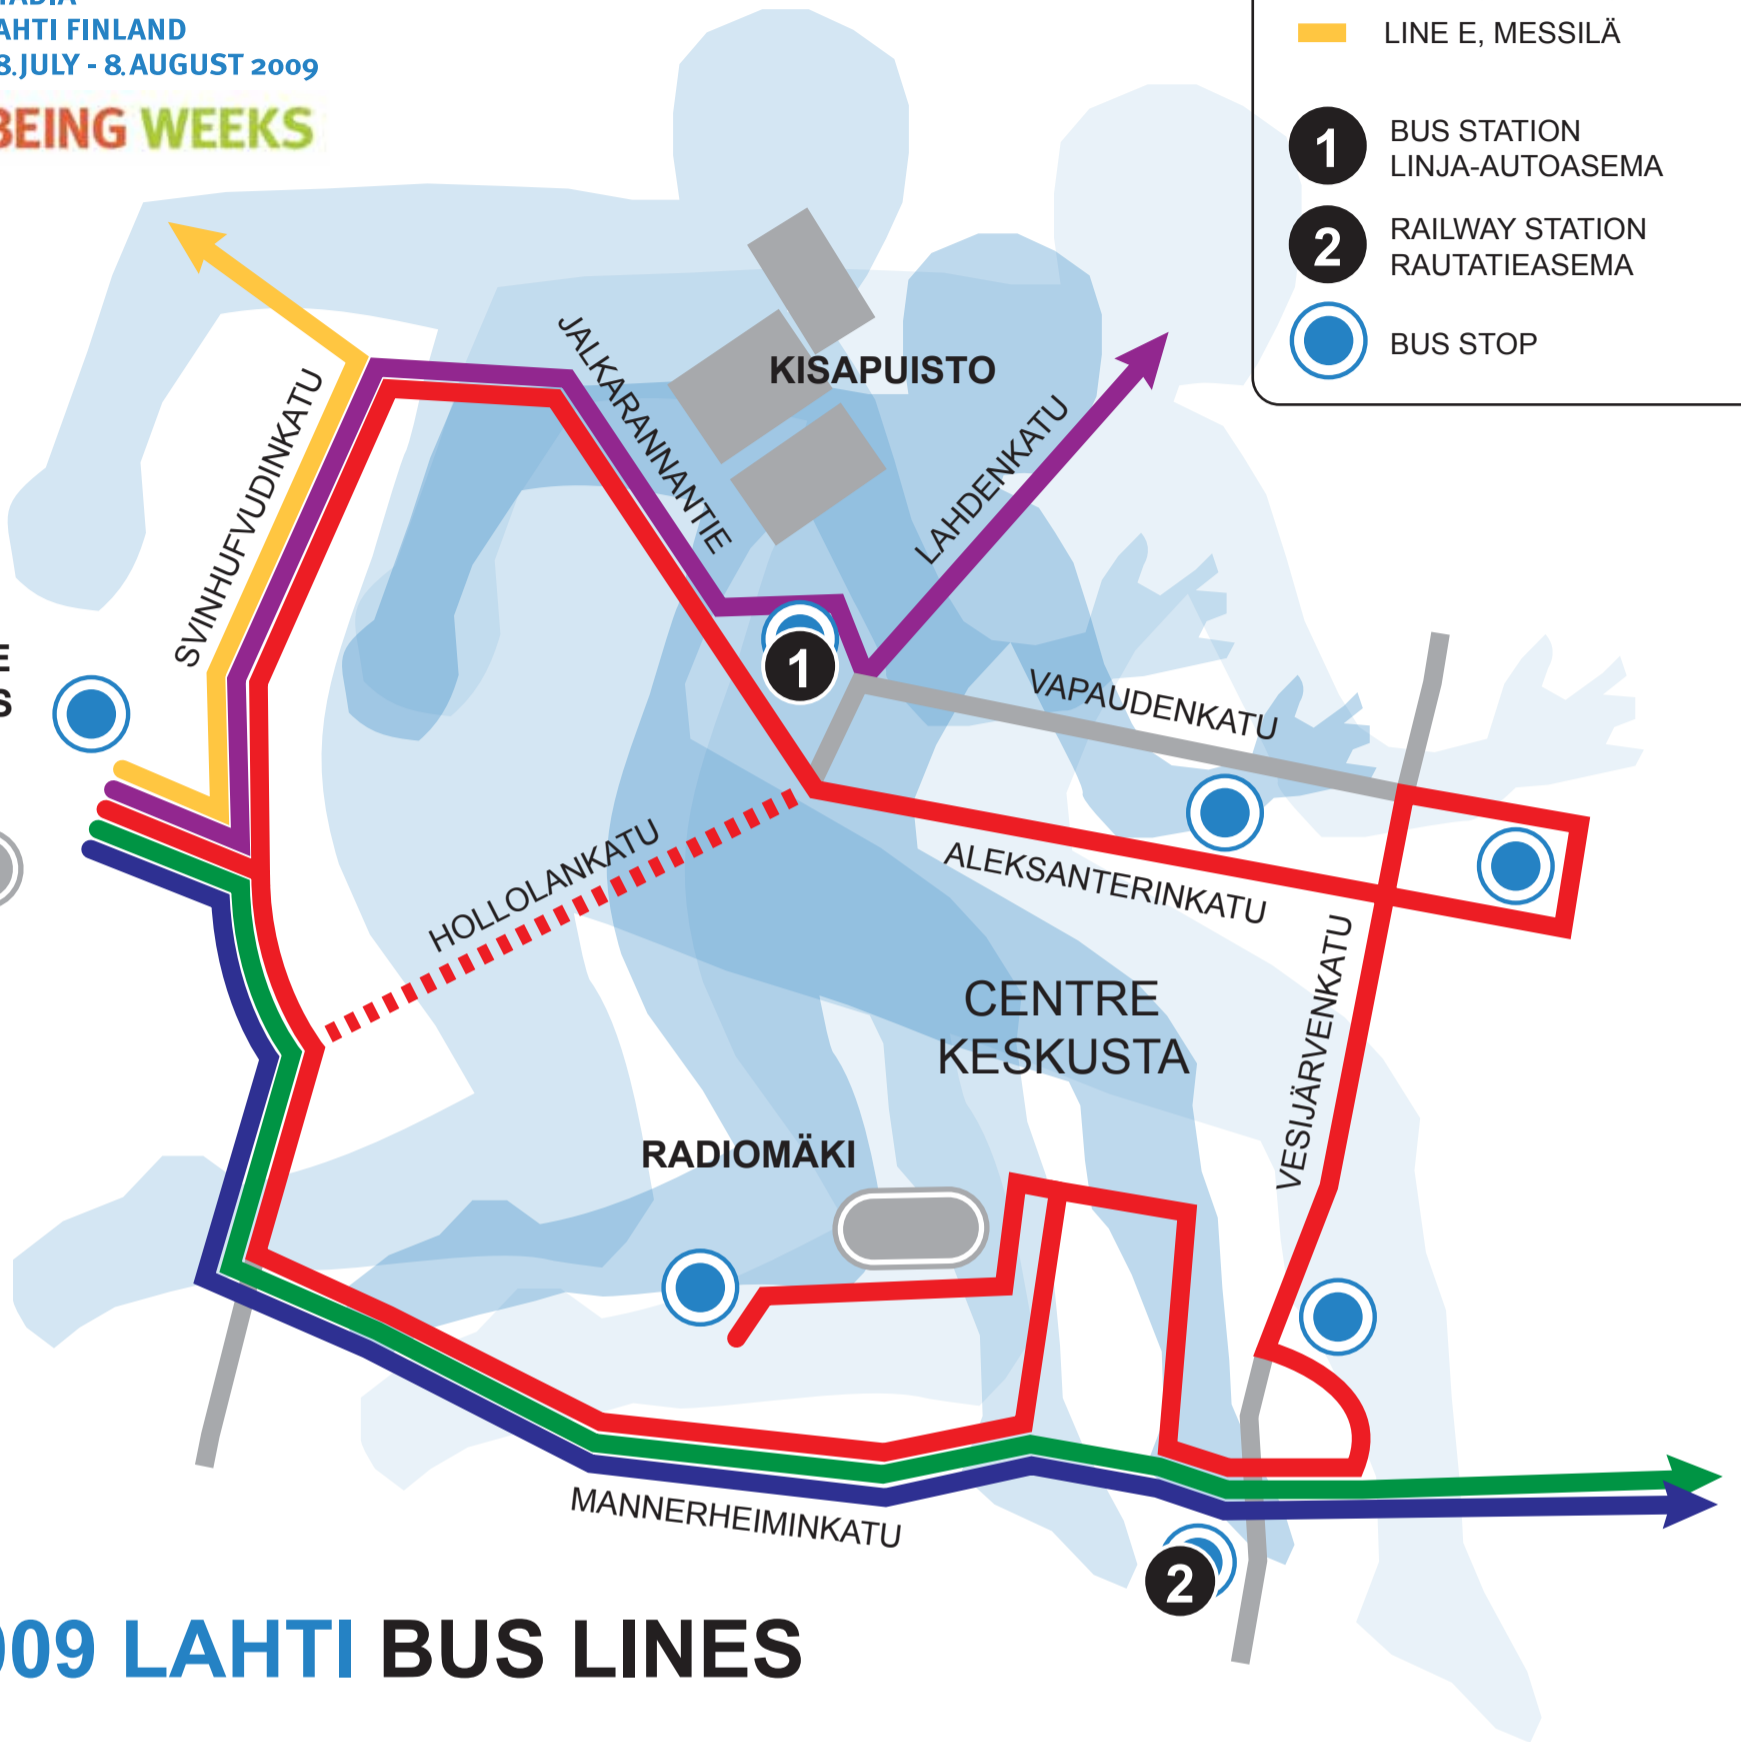

**XVIII
WORLD MASTERS
ATHLETICS
CHAMPIONSHIPS
STADIA
LAHTI FINLAND
28.JULY - 8.AUGUST 2009**

LAHTI WELLBEING WEEKS

LAHDEN AHKERA

- █ LINE A, CITY SHUTTLE
- ▤ AUGUST 8, 2009
- █ LINE B, PAJULAHTI
- █ LINE C, HEINOLA
- █ LINE D, VÄÄKSY, ASIKKALA
- █ LINE E, MESSILÄ

- **1** BUS STATION LINJA-AUTOASEMA
- **2** RAILWAY STATION RAUTATIEASEMA
- BUS STOP

**SPORTS CENTRE
URHEILUKESKUS
MAIN STADIUM**

WMA 2009 LAHTI BUS LINES

D VÄÄKSY, ASIKKALA

ASIKKALA - MAIN STADIUM LAHTI

28.7.-30.7.2009, 1.8.-4.8.2009 and 6.-8.8.2009

Asikkala	07:00	08:00	09:00	10:00	12:00	14:00	16:00	17:00	20:00
Vääksy	07:15	08:15	09:15	10:15	12:15	14:15	16:15	17:15	20:15
Tallukka	07:20	08:20	09:20	10:20	12:20	14:20	16:20	17:20	20:20
Main Stadium Lahti	07:45	08:45	09:45	10:45	12:45	14:45	16:45	17:45	20:45

Main Stadium Lahti	08:00	09:00	11:00	13:00	15:00	16:00	17:00	18:00	19:00	20:00	21:00
Bus station	08:05	09:05	11:05	13:05	15:05	16:05	17:05	18:05	19:05	20:05	21:05
Tallukka	08:25	09:25	11:25	13:25	15:25	16:25	17:25	18:25	19:25	20:25	21:25
Vääksy	08:30	09:30	11:30	13:30	15:30	16:30	17:30	18:30	19:30	20:30	21:30
Asikkala	08:45	09:45	11:45	13:45	15:45	16:45	17:45	18:45	19:45	20:45	21:45

26.07.2009

ASIKKALA	11:00	MAIN STADIUM LAHTI	16:00
VÄÄKSY	11:15	TALLUKKA	16:25
TALLUKKA	11:20	VÄÄKSY	16:30
MAIN STADIUM LAHTI	11:45	ASIKKALA	16:45

27.07.2009

ASIKKALA	09:00	MAIN STADIUM LAHTI	14:00
VÄÄKSY	09:15	TALLUKKA	14:25
TALLUKKA	09:20	VÄÄKSY	14:30
MAIN STADIUM LAHTI	09:45	ASIKKALA	14:45

OPENING CEREMONIES 27.07.2009

ASIKKALA	17:45	MARKET PLACE LAHTI	20:30
VÄÄKSY	18:00	TALLUKKA	20:55
TALLUKKA	18:05	VÄÄKSY	21:00
MARKET PLACE LAHTI	18:30	ASIKKALA	21:15

31.07.2009 AND 05.08.2009

ASIKKALA	07:55	MAIN STADIUM LAHTI	16:00
VÄÄKSY	08:10	TALLUKKA	16:25
TALLUKKA	08:15	VÄÄKSY	16:30
MAIN STADIUM LAHTI	08:40	ASIKKALA	16:45